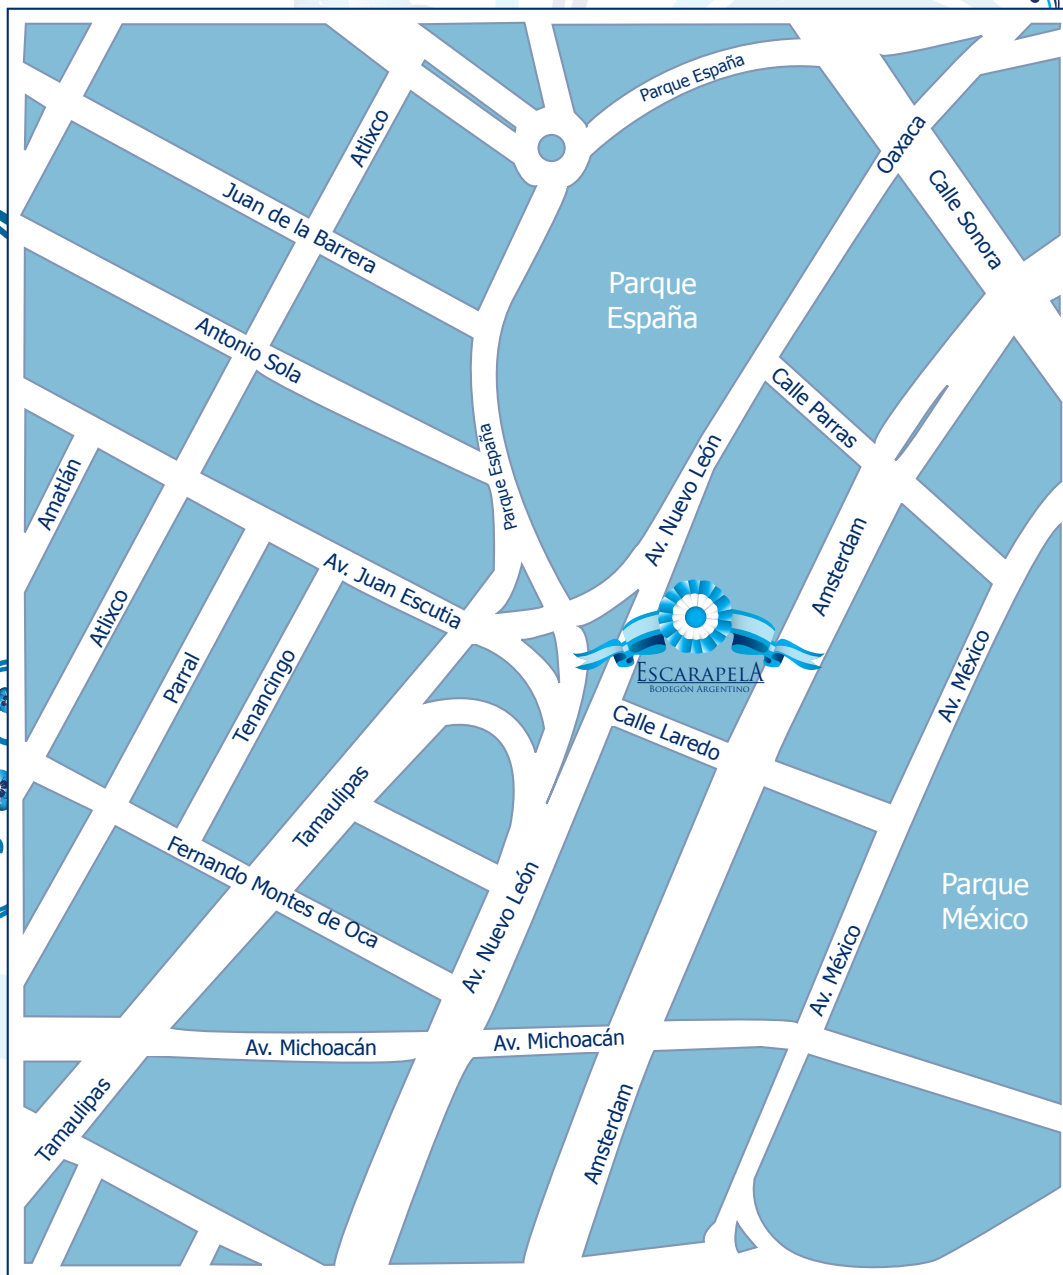

¿Cómo llegar?

¿Cómo llegar a Escarapela?

Por Carro, si vienes por Juan Escutia:

Si vienen por Juan Escutia, llegan a Nuevo León y doblan a la derecha, en el 1er semáforo tienen que dar vuelta en "U" y unos 120 metros adelante estamos ubicados del lado derecho.

Por Carro, si vienes por el sur:

Si vienes del sur, toma insurgentes con dirección al norte, en xola doblas a la derecha y el primer semáforo es división del norte, ahí vas a doblar a la izquierda y esta avenida se convierte en Av. Nuevo León; vas a continuar sobre esta avenida y pasando la calle de Michoacán, estamos unos 125 metros adelante del lado derecho.

Referencias:

Escarapela se encuentra sobre Av. Nuevo León casi enfrente del Parque España.

Estaciones de metro cercanas a Escarapela:

Chilpancingo (Línea 9), Insurgentes y Sevilla (Línea 1).

VISITA NUESTRA PÁGINA WEB:
WWW.ESCARAPELA.COM.MX